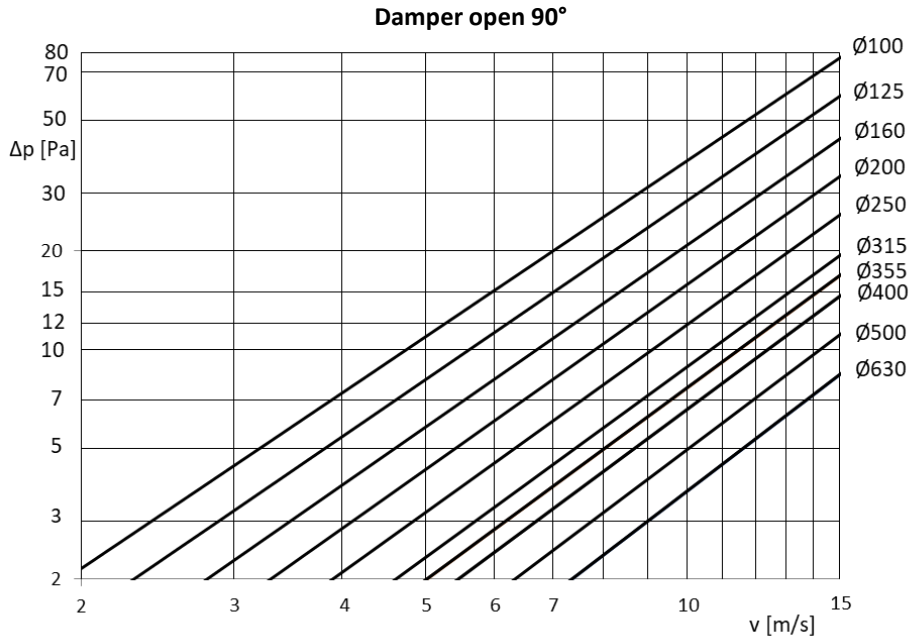

Pressure drop diagram

Ordering key

ZL - 3N / R / 200

1 2 3

1 Type

ZL-3N Airtight shut-off damper

2 Regulation

- R** Manual control
- B** Power driven, but without actuator dim.
- B1** Actuator Belimo LM 24A (100-315)
- B2** Actuator Belimo LM 230A (100-315)
- B3** Actuator Belimo LM 24A-SR (100-315)
- B4** Actuator Belimo NM 24A (355-630)
- B5** Actuator Belimo NM 230 A (355-630)
- B6** Actuator Belimo NM 24A-SR (355-630)

3 Dimensions

- 100**
- 125**
- 150**
- 160**
- 200**
- 250**
- 315**
- 355**
- 400**
- 500**
- 630**